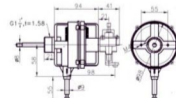

VENTILATING FAN MOTOR

Voltage	Frequency	Power	Inch
100V	50Hz/60Hz	20W	6"
120V		25W	8"
220V		30W	9"
230V		35W	10"
330V		38W	12"

BOX FAN MOTOR

Voltage	Frequency	Power	Inch
100V	50Hz/60Hz	28W	10"
120V		35W	12"
220V		45W	14"
230V		55W	16"

STAND/TABLE FAN MOTOR

Voltage	Frequency	Power	Inch
100V	50Hz/60Hz	28W	10"
120V		35W	12"
220V		45W	14"
230V		55W	16"

STAND/TABLE FAN MOTOR

Voltage	Frequency	Power	Inch
100V	50Hz/60Hz	40W	12"
120V		45W	14"
220V		55W	16"
230V		85W	18"