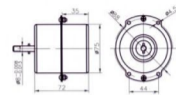

# TOWER FAN SERIES

TF-29C2/C5

12" TOWER FAN

**FS-45-301**

18" 3 IN 1  
INDUSTRIAL FAN

**FL-18**  
18" FLOOR FAN

**FB-40-S1**  
16" INDUSTRIAL WALL FAN

HGMT-001