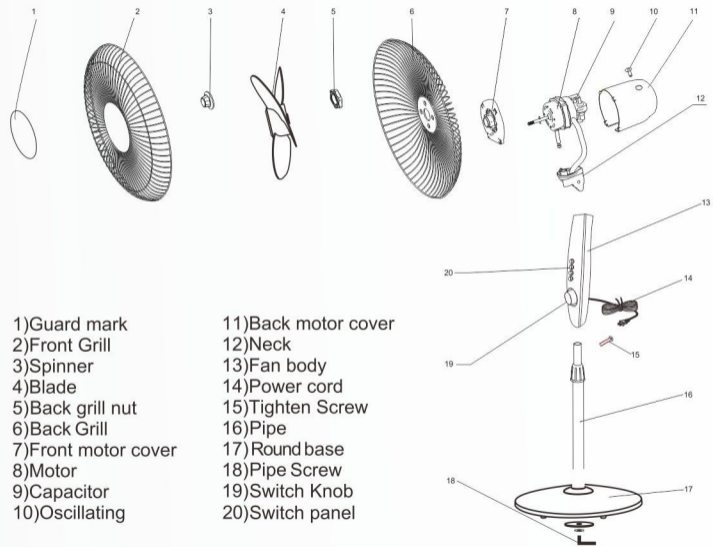

# TOWER FAN SERIES

TF-29C2/C5

12" TOWER FAN

**FS-45-301**

18" 3 IN 1  
INDUSTRIAL FAN

**FL-18**  
18" FLOOR FAN

**FB-40-S1**  
16" INDUSTRIAL WALL FAN

HGMT-001