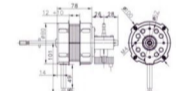

HGMT-004

VENTILATING FAN MOTOR

Voltage	Frequency	Power	Inch
100V	50Hz/60Hz	20W	6"
120V		25W	8"
220V		30W	9"
230V		35W	10"
330V		38W	12"

BOX FAN MOTOR

Voltage	Frequency	Power	Inch
100V	50Hz/60Hz	28W	10"
120V		35W	12"
220V		45W	14"
230V		55W	16"

STAND/TABLE FAN MOTOR

Voltage	Frequency	Power	Inch
100V	50Hz/60Hz	28W	10"
120V		35W	12"
220V		45W	14"
230V		55W	16"

STAND/TABLE FAN MOTOR

Voltage	Frequency	Power	Inch
100V	50Hz/60Hz	40W	12"
120V		45W	14"
220V		55W	16"
230V		85W	18"