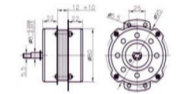

HGMT-003

VENTILATING FAN MOTOR

Voltage	Frequency	Power	Inch
100V	50Hz/60Hz	20W	6"
120V		25W	8"
220V		30W	9"
230V		35W	10"
330V		38W	12"

BOX FAN MOTOR

Voltage	Frequency	Power	Inch
100V	50Hz/60Hz	28W	10"
120V		35W	12"
220V		45W	14"
230V		55W	16"

STAND/TABLE FAN MOTOR

Voltage	Frequency	Power	Inch
100V	50Hz/60Hz	28W	10"
120V		35W	12"
220V		45W	14"
230V		55W	16"

STAND/TABLE FAN MOTOR

Voltage	Frequency	Power	Inch
100V	50Hz/60Hz	40W	12"
120V		45W	14"
220V		55W	16"
230V		85W	18"